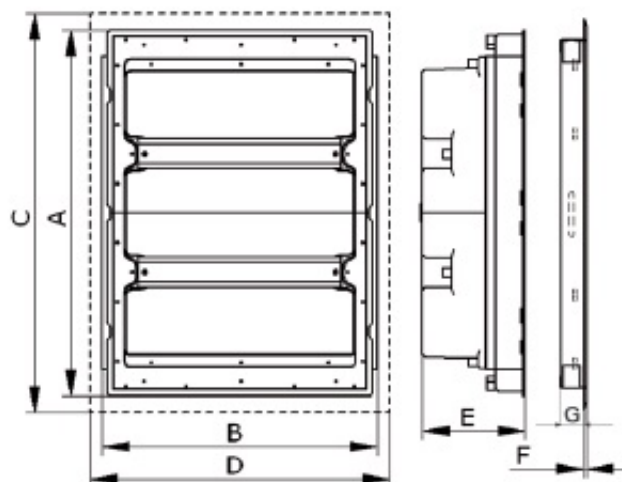

ERP12-2-2H MEDIA

Specificatii

Cod ETI	001101373
Descriere	ERP12-2-2H MEDIA
Denumire clasă	Cutie distribuție
Tip montaj	Culoare aplicată
Grad de protecție IP	IP 40

Pagina de produse online 

Alta documentatie

Catalog caracteristici tehnice

Declaratie CE

Desen cotat

	A	B	C	D	E	F	G	H
ERP12-1	270 mm	288 mm	306 mm	326 mm	113 mm	4 mm	25 mm	2 x 5
ERP12-2	412 mm	288 mm	448 mm	326 mm	120 mm	4 mm	25 mm	2x11
ERP12-3	548 mm	288 mm	584 mm	326 mm	120 mm	4 mm	25 mm	4x11
ERP12-4	684 mm	288 mm	720 mm	326 mm	120 mm	4 mm	25 mm	4x11
ERP12-5	809 mm	288 mm	845 mm	326 mm	120 mm	4 mm	25 mm	6x12, 1x24
ERP12-6	943 mm	288 mm	980 mm	326 mm	120 mm	4 mm	25 mm	6x12, 1x24
ERP18-1	275 mm	418 mm	306 mm	451 mm	120 mm	6 mm	25 mm	2x11
ERP18-2	407 mm	418 mm	447 mm	451 mm	120 mm	6 mm	25 mm	3x11
ERP18-3	541 mm	418 mm	581 mm	451 mm	120 mm	6 mm	25 mm	3x11, 1x24
ERP18-4	675 mm	418 mm	715 mm	451 mm	120 mm	6 mm	25 mm	4x11, 1x24
ERP18-5	809 mm	418 mm	849 mm	451 mm	120 mm	6 mm	25 mm	5x11, 2x24
ERP18-6	943 mm	418 mm	983 mm	451 mm	120 mm	6 mm	25 mm	6x11, 2x24
ERP24-2	465 mm	542 mm	507 mm	575 mm	120 mm	6 mm	25 mm	1x24, 2x11
ERP24-3	600 mm	542 mm	642 mm	575 mm	120 mm	6 mm	25 mm	1x24, 3x11
ERP24-4	735 mm	542 mm	777 mm	575 mm	120 mm	6 mm	25 mm	2x24, 4x11
ERP24-5	870 mm	542 mm	912 mm	575 mm	120 mm	6 mm	25 mm	3x24, 4x11
ERP24-6	1005 mm	542 mm	1047 mm	575 mm	120 mm	6 mm	25 mm	3x24, 4x11