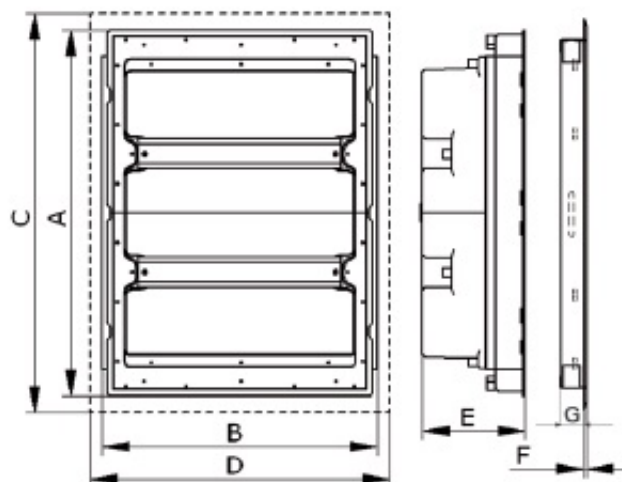

ERP12-5-2V MEDIA

Specificatii

Cod ETI	001101371
Descriere	ERP12-5-2V MEDIA
Denumire clasă	Cutie distribuție
Tip montaj	Culoare aplicată
Grad de protecție IP	IP 40

Pagina de produse online 

Alta documentatie

Catalog caracteristici tehnice

Declaratie CE

Desen cotat

	A	B	C	D	E	F	G	H
ERP12-1	270 mm	288 mm	306 mm	326 mm	113 mm	4 mm	25 mm	2 x 5
ERP12-2	412 mm	288 mm	448 mm	326 mm	120 mm	4 mm	25 mm	2x11
ERP12-3	548 mm	288 mm	584 mm	326 mm	120 mm	4 mm	25 mm	4x11
ERP12-4	684 mm	288 mm	720 mm	326 mm	120 mm	4 mm	25 mm	4x11
ERP12-5	809 mm	288 mm	845 mm	326 mm	120 mm	4 mm	25 mm	6x12, 1x24
ERP12-6	943 mm	288 mm	980 mm	326 mm	120 mm	4 mm	25 mm	6x12, 1x24
ERP18-1	275 mm	418 mm	306 mm	451 mm	120 mm	6 mm	25 mm	2x11
ERP18-2	407 mm	418 mm	447 mm	451 mm	120 mm	6 mm	25 mm	3x11
ERP18-3	541 mm	418 mm	581 mm	451 mm	120 mm	6 mm	25 mm	3x11, 1x24
ERP18-4	675 mm	418 mm	715 mm	451 mm	120 mm	6 mm	25 mm	4x11, 1x24
ERP18-5	809 mm	418 mm	849 mm	451 mm	120 mm	6 mm	25 mm	5x11, 2x24
ERP18-6	943 mm	418 mm	983 mm	451 mm	120 mm	6 mm	25 mm	6x11, 2x24
ERP24-2	465 mm	542 mm	507 mm	575 mm	120 mm	6 mm	25 mm	1x24, 2x11
ERP24-3	600 mm	542 mm	642 mm	575 mm	120 mm	6 mm	25 mm	1x24, 3x11
ERP24-4	735 mm	542 mm	777 mm	575 mm	120 mm	6 mm	25 mm	2x24, 4x11
ERP24-5	870 mm	542 mm	912 mm	575 mm	120 mm	6 mm	25 mm	3x24, 4x11
ERP24-6	1005 mm	542 mm	1047 mm	575 mm	120 mm	6 mm	25 mm	3x24, 4x11